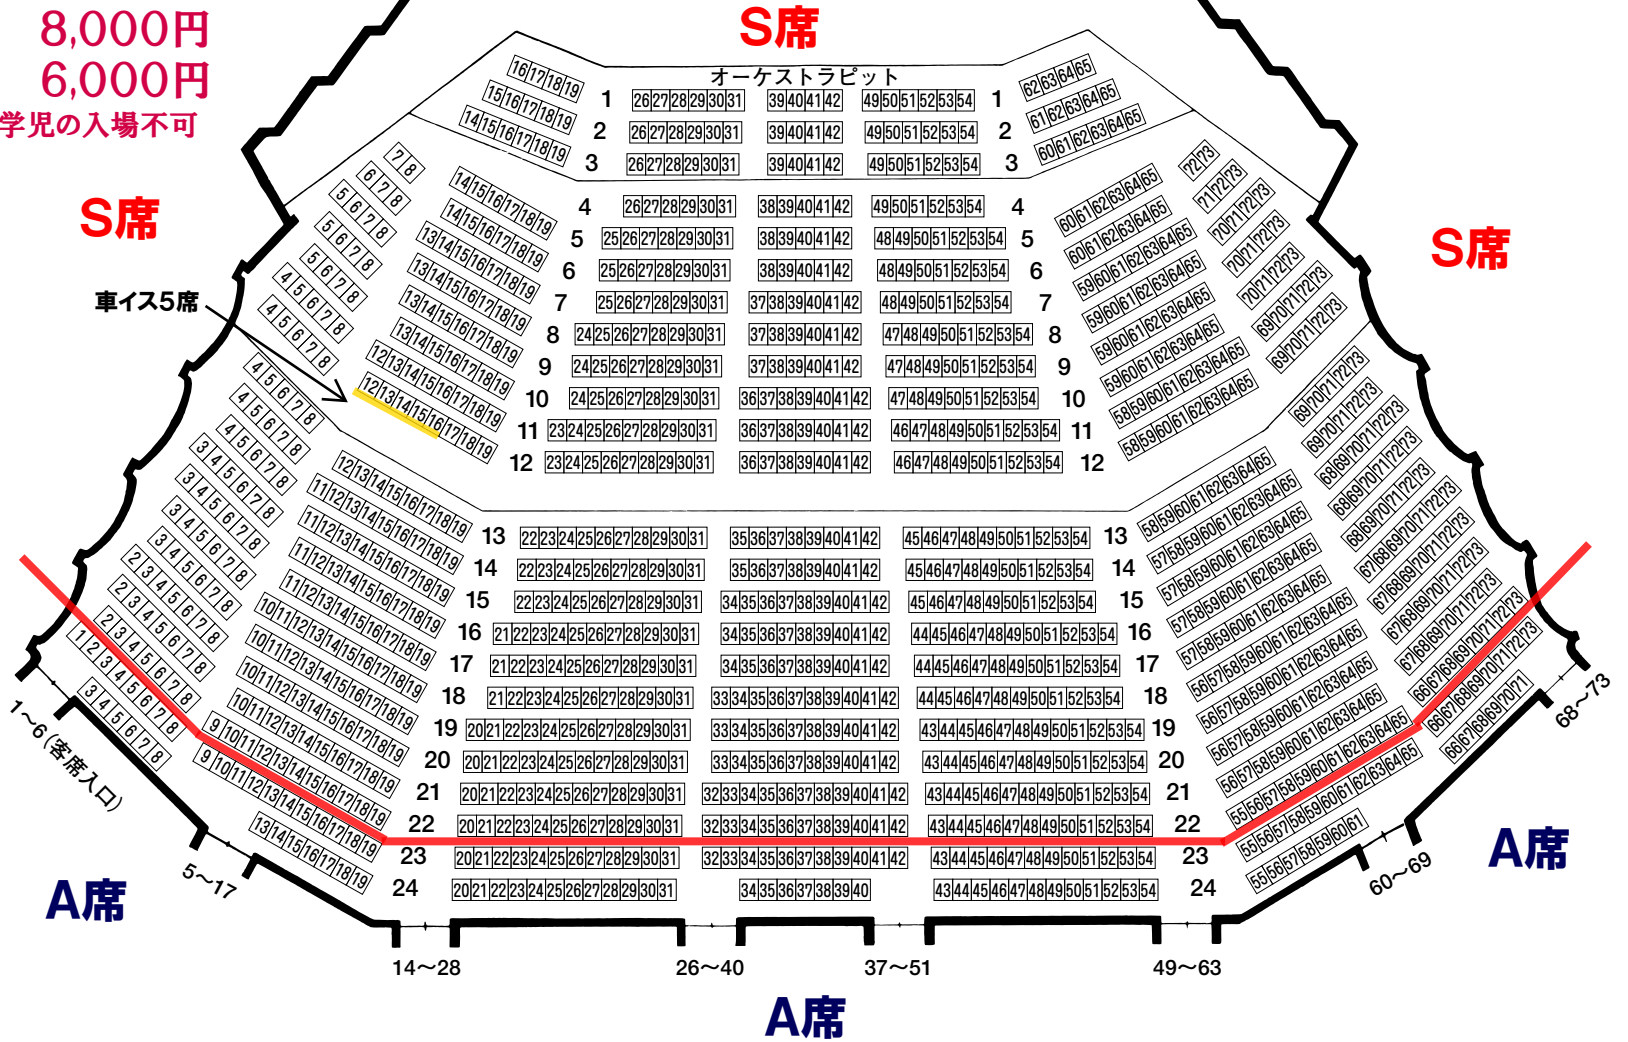

フジコ・ヘミング & ハイドン・カルテット

松山市民会館大ホール座席表

2018年5月23日(水)
松山市民会館 大ホール
開演19:00(開場18:30)

収容人員 1,999人
〔固定席 1,825人〕
〔立見 174人〕

S席 10,000円
A席 8,000円
B席 6,000円
※未就学児の入場不可

1階座席表〔席数1197〕

2階座席表〔席数 628〕